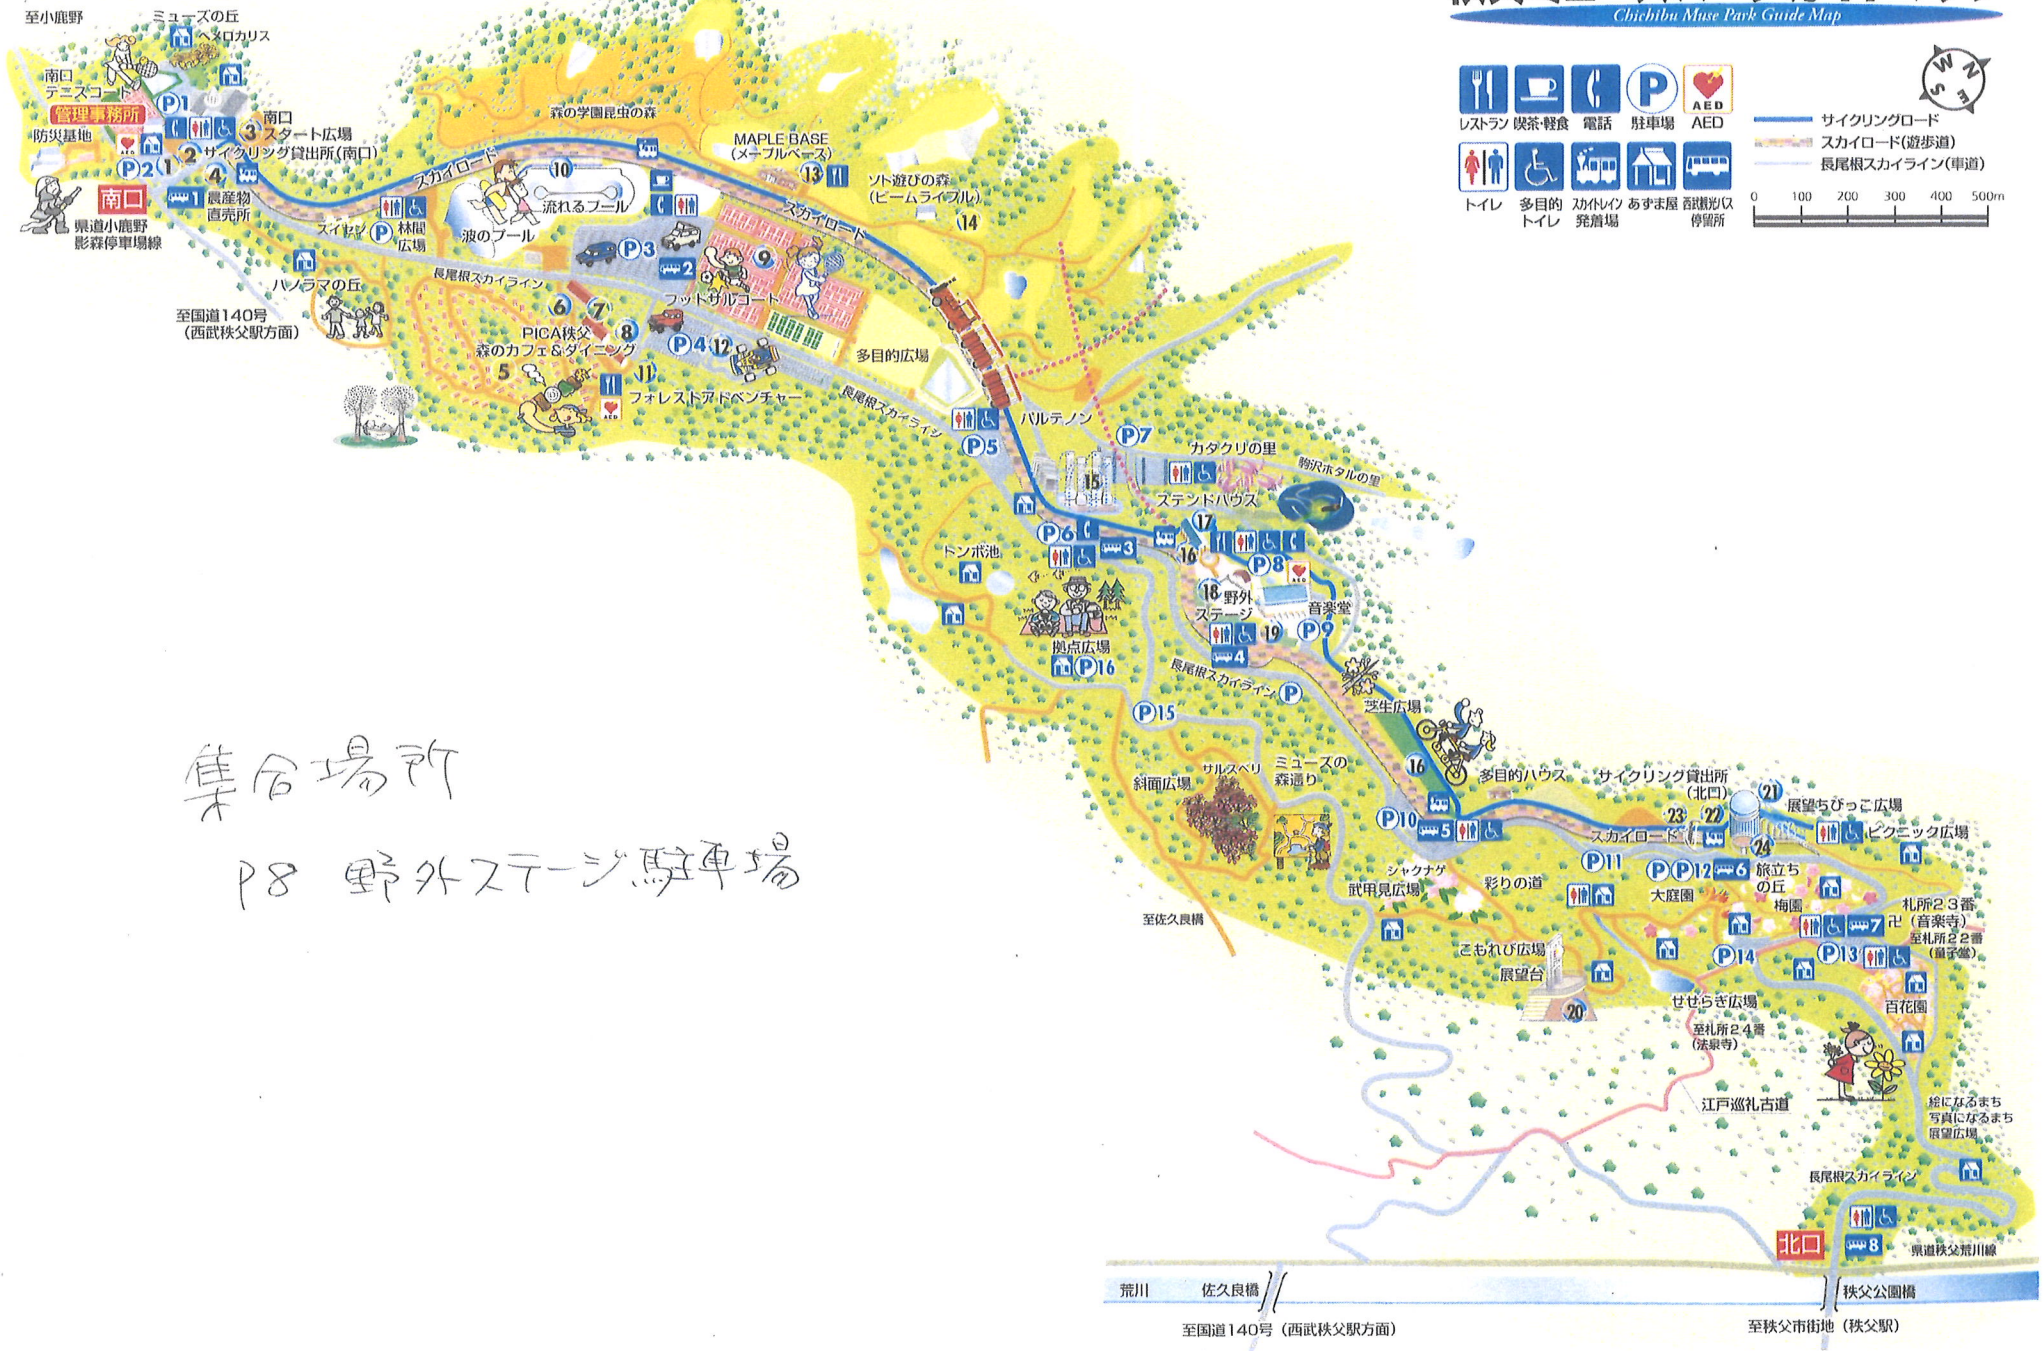

秩父ミュージアムパークガイドマップ

Chichibu Muse Park Guide Map

P8 野外ステージ 駐車場